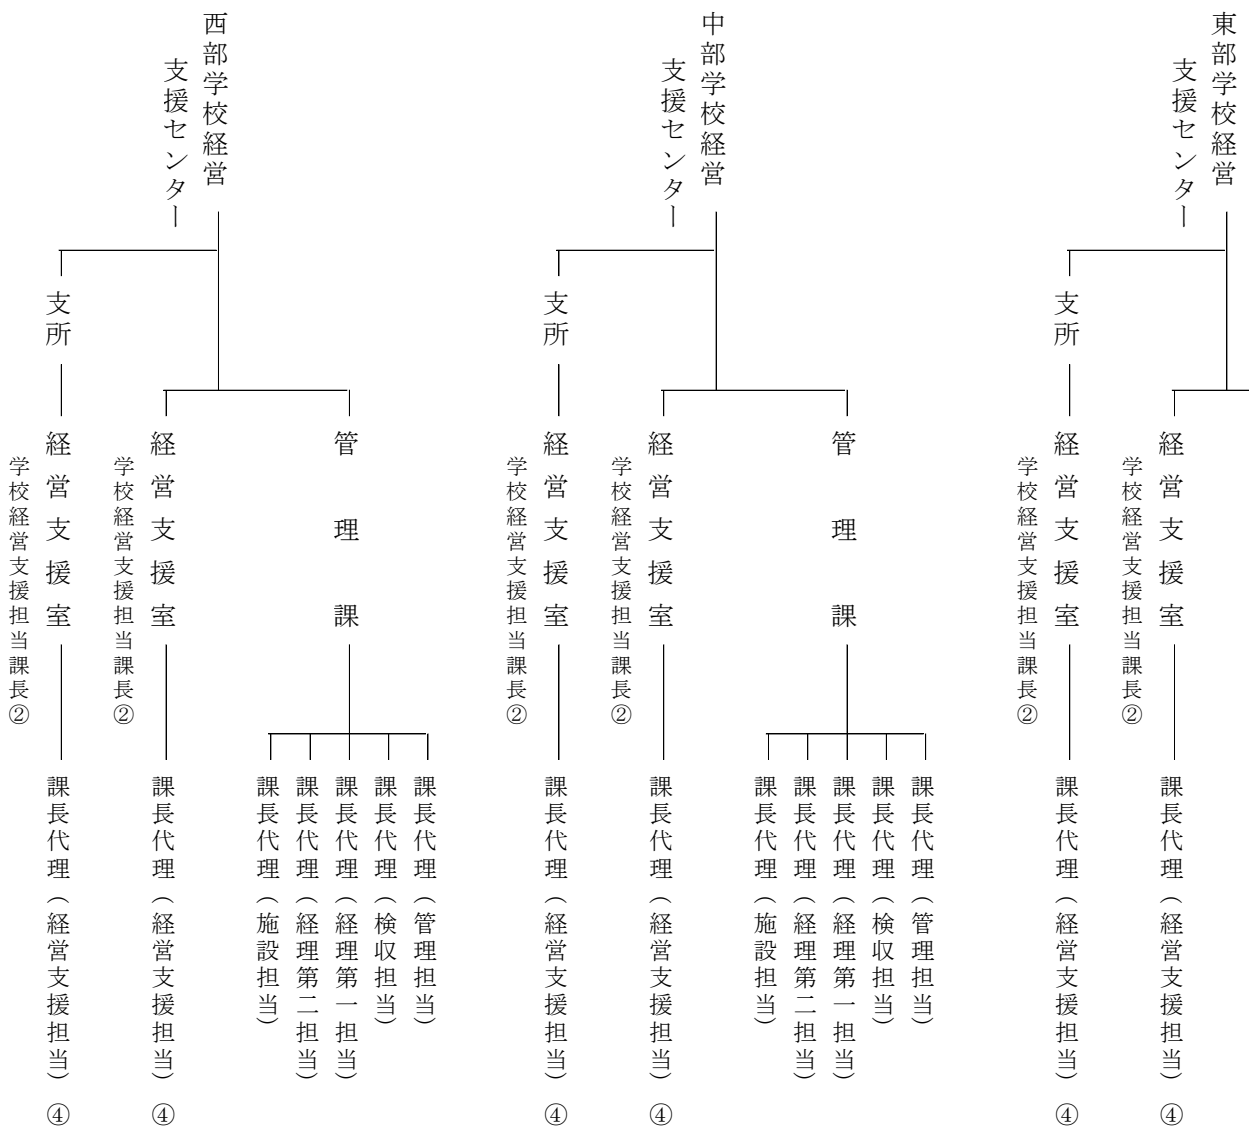

教育庁

教育庁

次長 教育監

教育庁

教育庁（総務部・都立学校教育部）

（総務部）

（都立学校教育部）

教育庁（地域教育支援部）

（地域教育支援部）

（中央図書館）

教育庁（指導部）

（指導部）

（教職員研修センター）