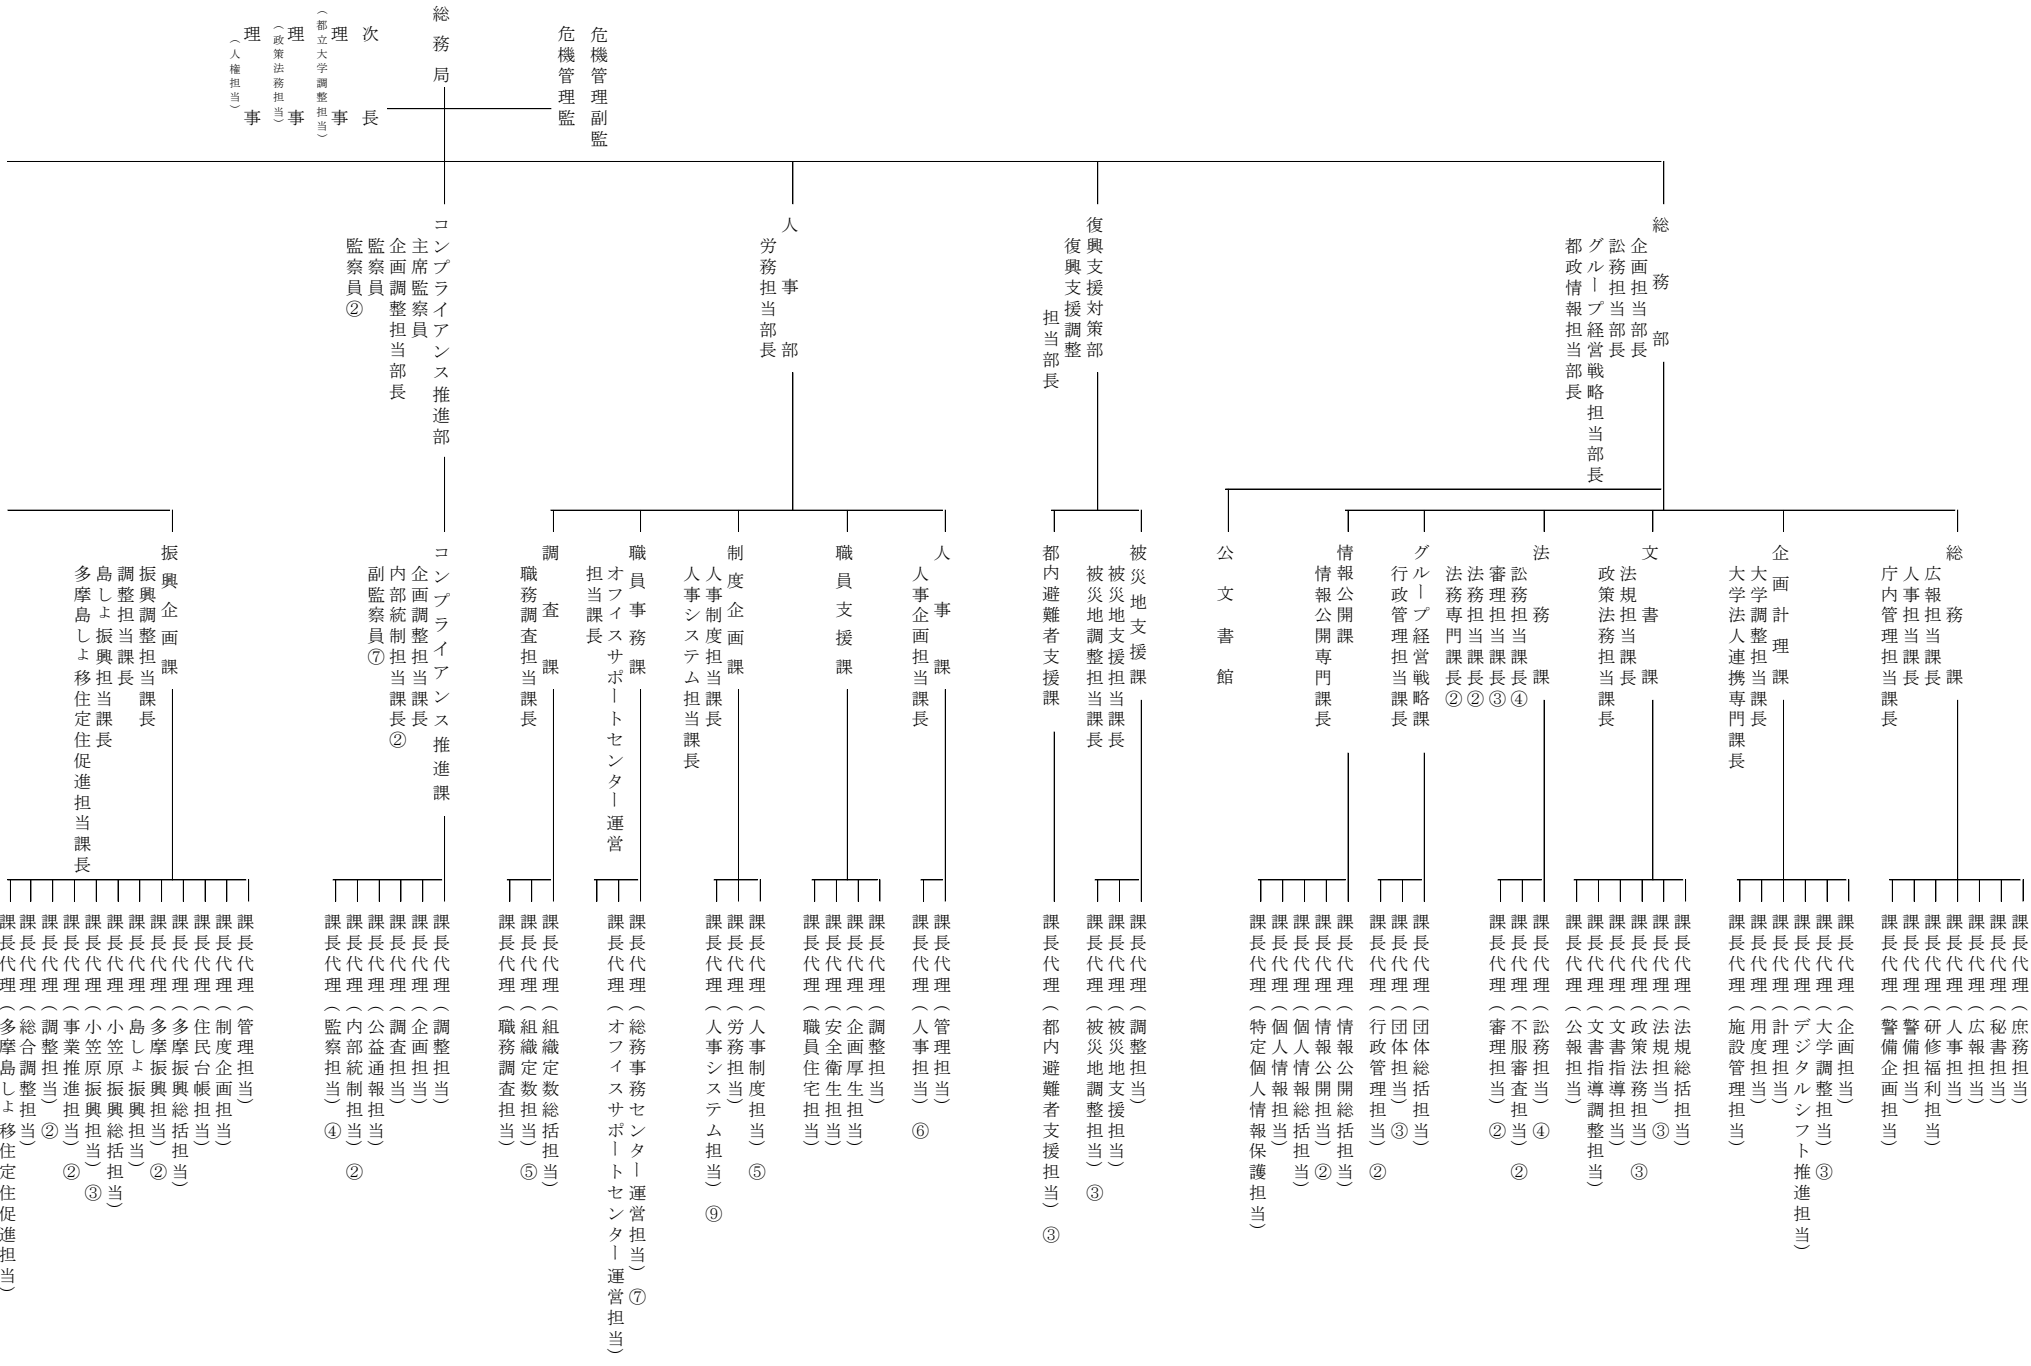

総務局

行政部
多摩島しょ振興
担当部長

区政課

課長代理(行政担当)
課長代理(財務担当)
課長代理(都区財政調整
總括担当)
課長代理(都区財政調整
總括担当)③

支庁(4)

市町村課

課長代理(行政担当)
課長代理(連絡調整担当)
課長代理(財政担当)
課長代理(交付税担当)
課長代理(税政担当)

総合防災部
防災計画担当部長
国民保護担当部長
避難所・物資
担当部長