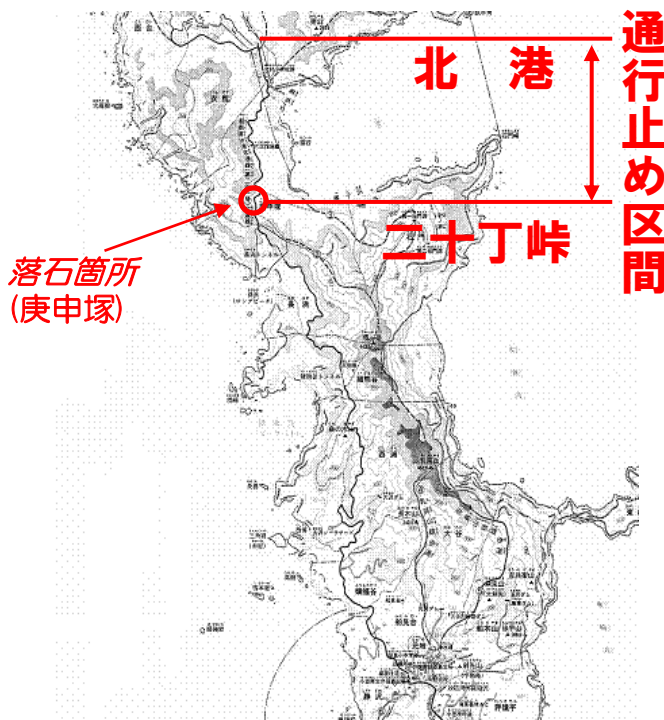

令和5年4月6日

都道の通行止めについて

4月3日（月）、都道北進線において落石が確認されたため、「**二十丁峠**」付近から「**北港**」の間の区間について、**通行止め**を実施しています。

落石が発生した斜面の安全が確認できるまで、車両及び歩行者の通行止めを継続いたします。

早期解放に向けて努めて参りますので、通行止め区間には立ち入ることのないようお願いいたします。

ご利用のみなさまには、大変ご不便をおかけしますが、ご理解とご協力をお願いいたします。

◆ 通行止め区間 ◆

◆ 落石状況 ◆

◆ 通行止め（始点） ◆

担 当：小笠原支庁母島出張所 技術担当 電話 3-2121