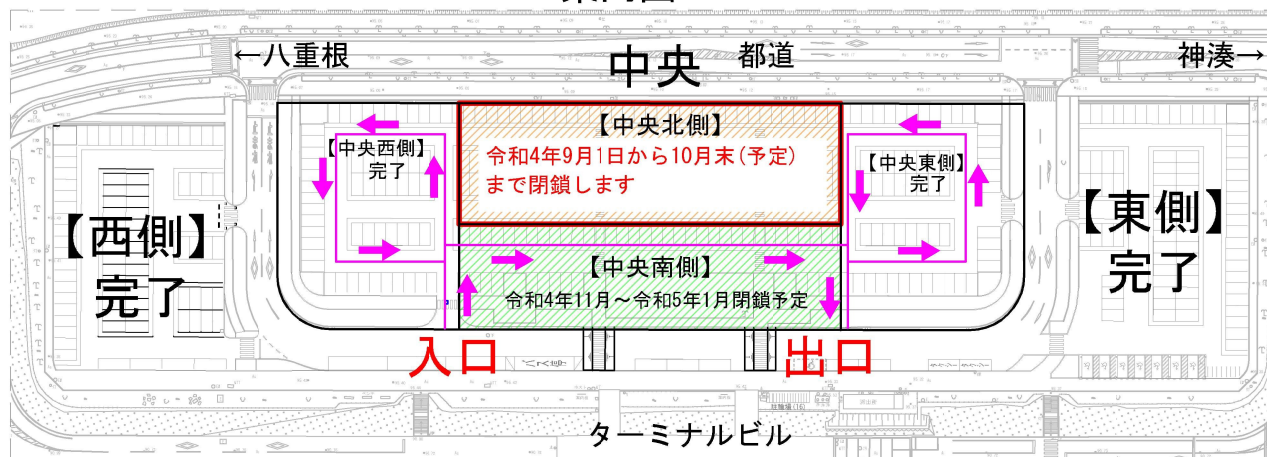

## 空港駐車場改修工事のお知らせ

この工事は、車の駐車台数増設のため駐車場の改修を行う工事です。  
皆様には、ご迷惑をおかけすることもあるかと思いますが、  
ご理解とご協力をお願いいたします。

工事件名：令和3年度八丈島空港ターミナル駐車場改修工事

工事目的：駐車台数の増設（278台→415台）

工事概要：構造物撤去、案内標識設置、舗装工、排水工、  
街きょブロック工、植栽工、区画線設置

完成予定時期：令和5年3月

### 案内図

駐車場ご利用の際は、【西側】、【東側】、【中央東側】、【中央西側】駐車場の利用をお願いいたします。

中央駐車場内は矢印動線に沿って通行をお願いいたします。

お気づきの点は下記へご連絡下さい

東京都八丈支庁港湾課 電話 (2) 4503

東京都港湾局  
八丈町