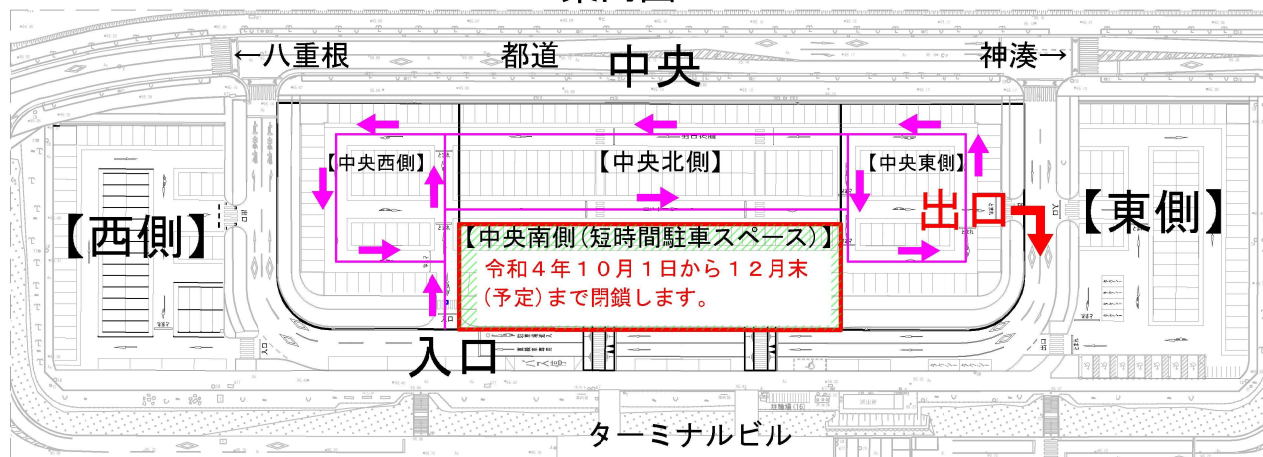

## 空港駐車場改修工事のお知らせ

この工事は、車の駐車台数増設のため駐車場の改修を行う工事です。  
皆様には、ご迷惑をおかけすることもあるかと思いますが、  
ご理解とご協力をお願いいたします。

工事件名：令和3年度八丈島空港ターミナル駐車場改修工事

工事目的：駐車台数の増設（278台→415台）

工事概要：構造物撤去、案内標識設置、舗装工、排水工、  
街きょブロック工、植栽工、区画線設置

完成予定時期：令和5年3月

### 案内図

10月5日(水)より中央駐車場の出口を東側(三根側)に変更します。

出迎え・見送り等短時間駐車利用の方も、駐車スペースに駐車をお願いします。

なお、中央駐車場内は矢印動線に沿って通行をお願いします。

お気づきの点は下記へご連絡下さい

東京都八丈支庁港湾課 電話 (2) 4503

東京都港湾局  
八丈町