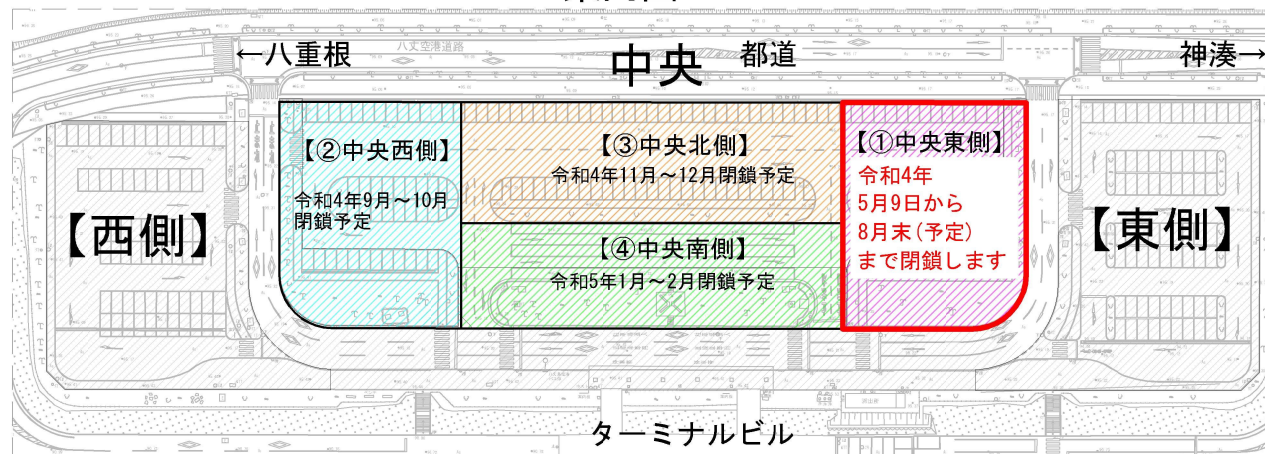

空港駐車場改修工事のお知らせ

この工事は、車の駐車台数増設のため駐車場の改修を行う工事です。
皆様には、ご迷惑をおかけすることもあるかと思いますが、
ご理解とご協力をお願いいたします。

工事件名：令和3年度八丈島空港ターミナル駐車場改修工事

工事目的：駐車台数の増設（278台→415台）

工事概要：構造物撤去、案内標識設置、舗装工、排水工、
街きょブロック工、植栽工、区画線設置

完成予定時期：令和5年3月

案内図

【中央東側】閉鎖中は、【中央西側】・【中央南側】・【中央北側】・【東側】・【西側】駐車場をご利用ください。

お気づきの点は下記へご連絡下さい

東京都八丈支庁港湾課 電話 (2) 4503

東京都港湾局