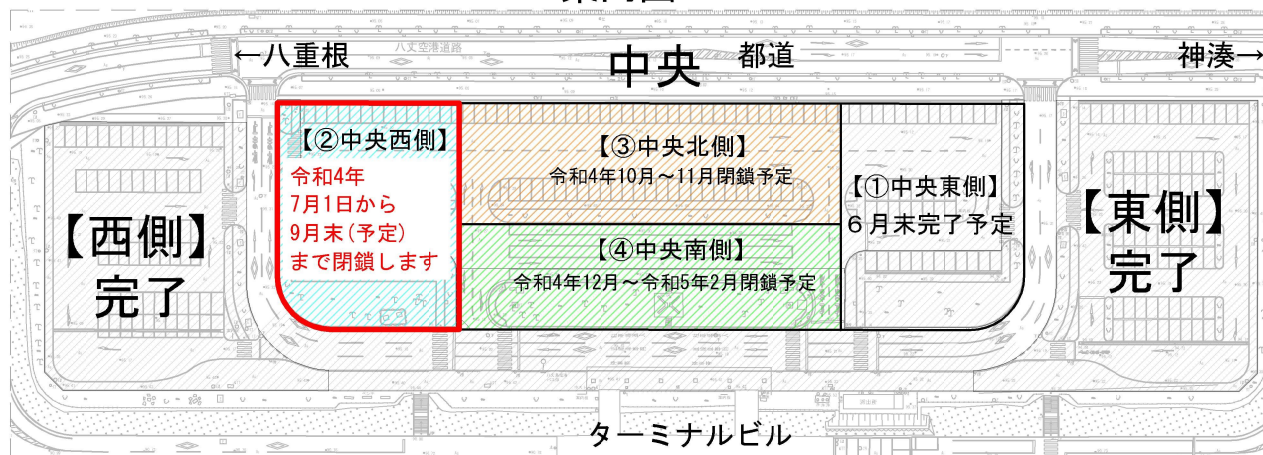

## 空港駐車場改修工事のお知らせ

この工事は、車の駐車台数増設のため駐車場の改修を行う工事です。  
皆様には、ご迷惑をおかけすることもあるかと思いますが、  
ご理解とご協力をお願いいたします。

工事件名：令和3年度八丈島空港ターミナル駐車場改修工事

工事目的：駐車台数の増設（278台→415台）

工事概要：構造物撤去、案内標識設置、舗装工、排水工、  
街きょブロック工、植栽工、区画線設置

完成予定時期：令和5年3月

### 案内図

駐車場ご利用の際は、可能な限り【西側】、【東側】、【中央東側】駐車場の利用をお願いいたします。

お気づきの点は下記へご連絡下さい

東京都八丈支庁港湾課 電話 (2) 4503

東京都港湾局  
八丈町