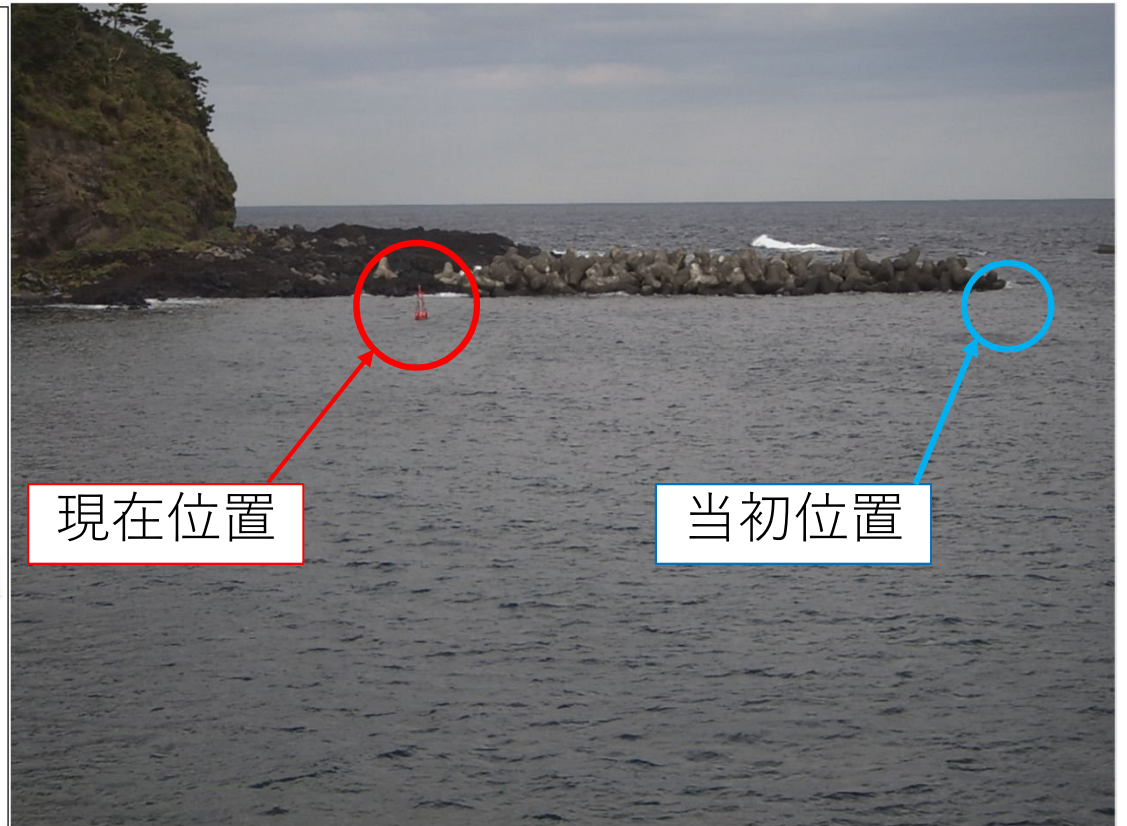

# 波浮港灯浮標についてのお知らせ

現在、波浮港入口付近にある灯浮標が波浪により港内側に位置がずれております。復旧まで、付近を航行の際は十分ご注意ください。ご迷惑をおかけしますが、ご協力のほどお願いいたします。

なお、復旧時期については令和5年12月以降を予定しております。

お問い合わせ先：東京都大島支庁港湾課

TEL 04992-2-4461

大島港湾空港管理事務所

TEL 04992-2-1400