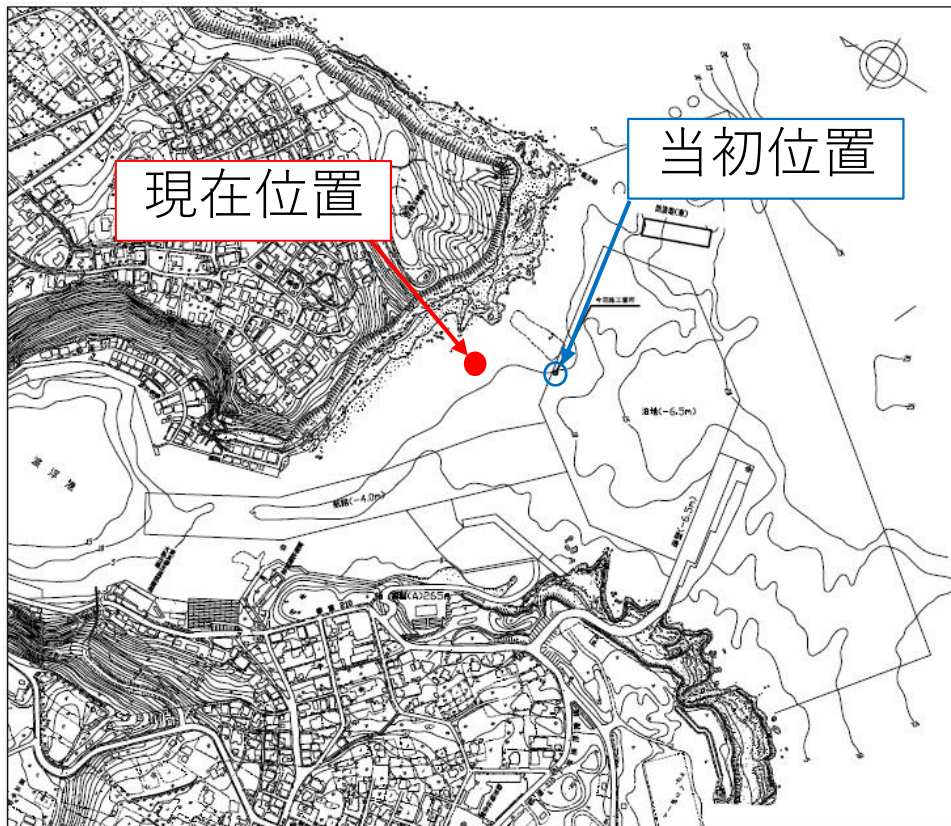

# 波浮港灯浮標についてのお知らせ

現在、波浮港入口付近にある灯浮標が波浪により港内側に位置がずれております。復旧まで、付近を航行の際は十分ご注意ください。ご迷惑をおかけしますが、ご協力のほどお願いいたします。

なお、復旧時期については令和5年12月以降を予定しております。

お問い合わせ先：東京都大島支庁港湾課

TEL 04992-2-4461

大島港湾空港管理事務所

TEL 04992-2-1400