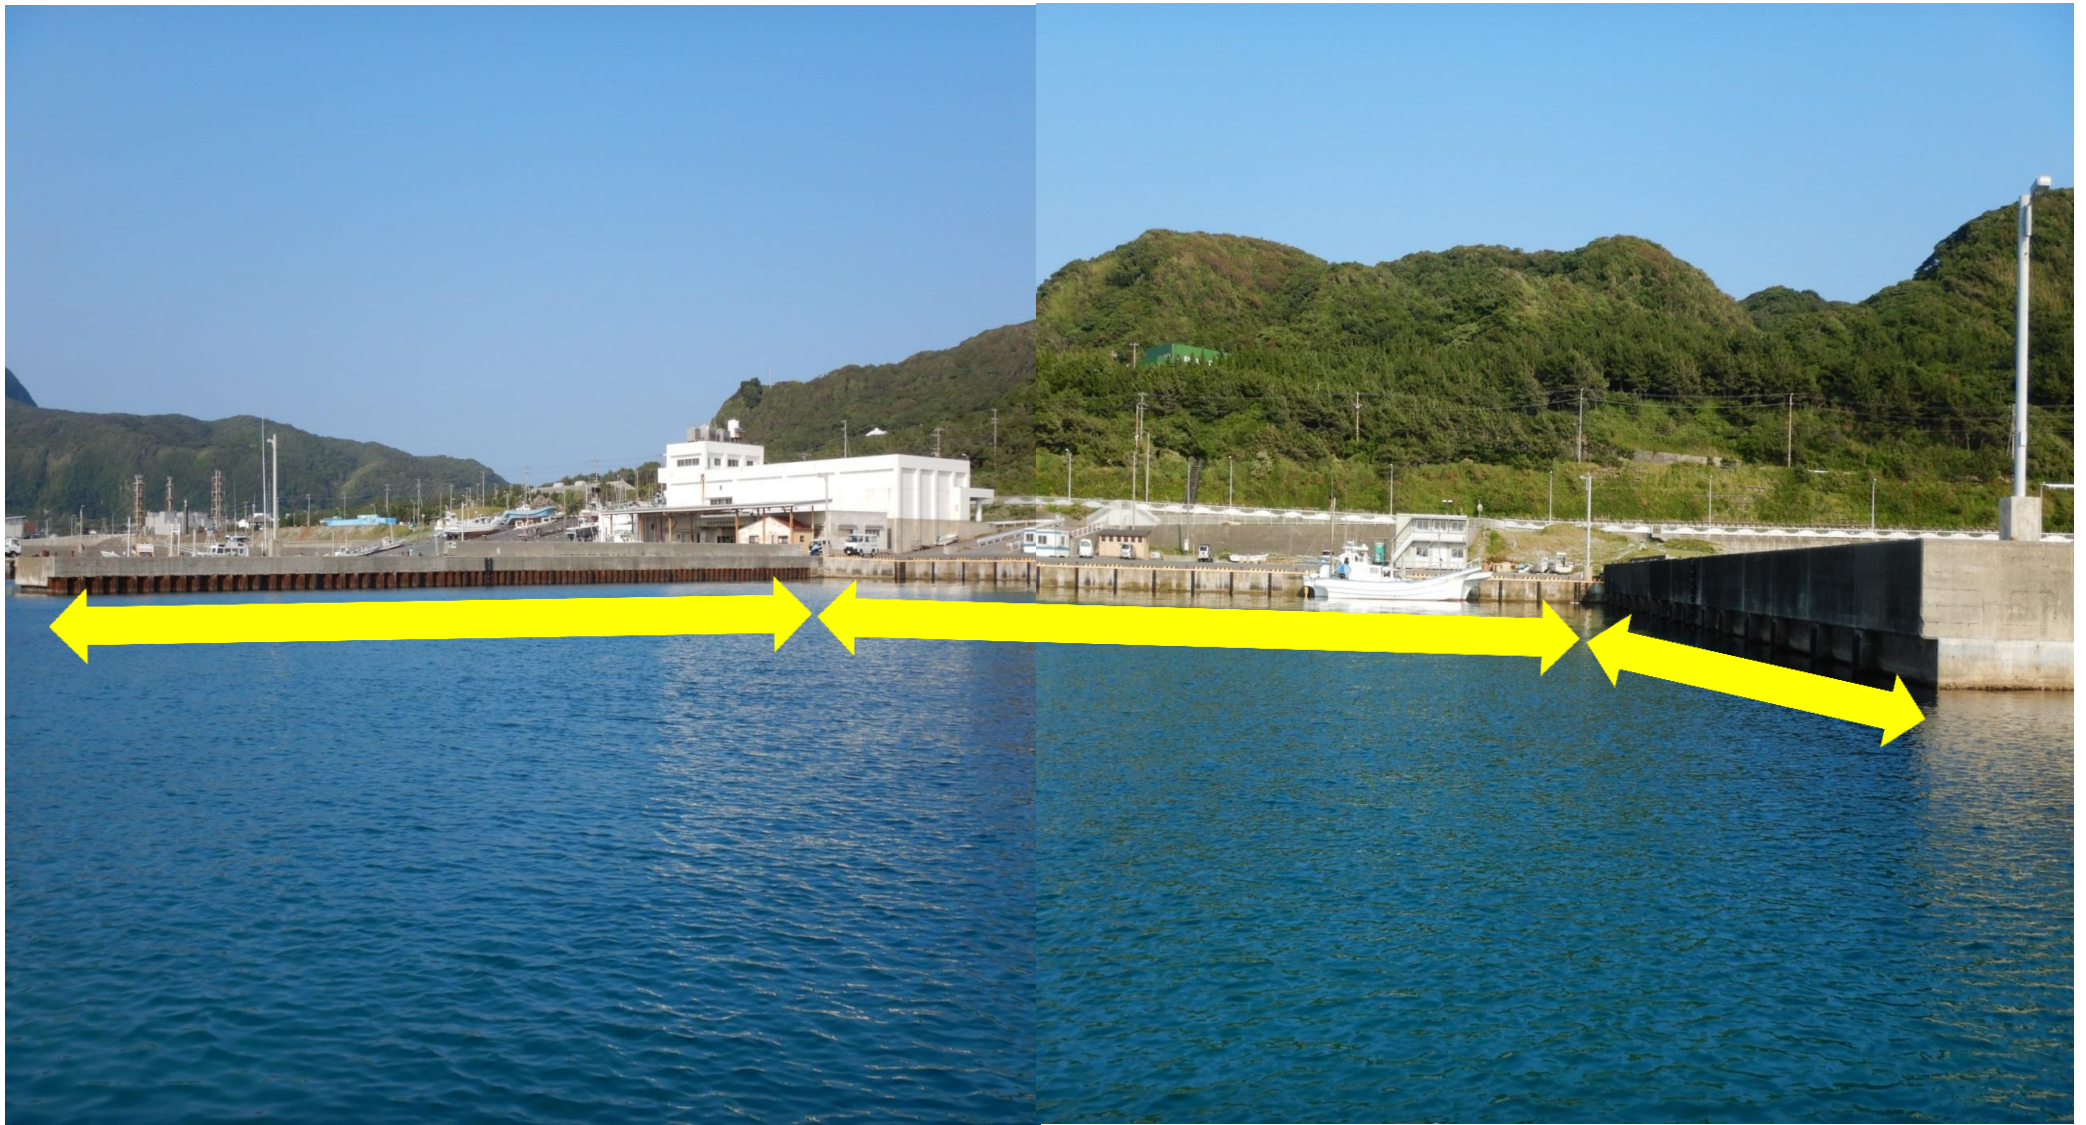

新島港

②

①

プレジャー船係留場所

①

2

問い合わせ先:新島港湾空港管理事務所(TEL04992-5-1267)