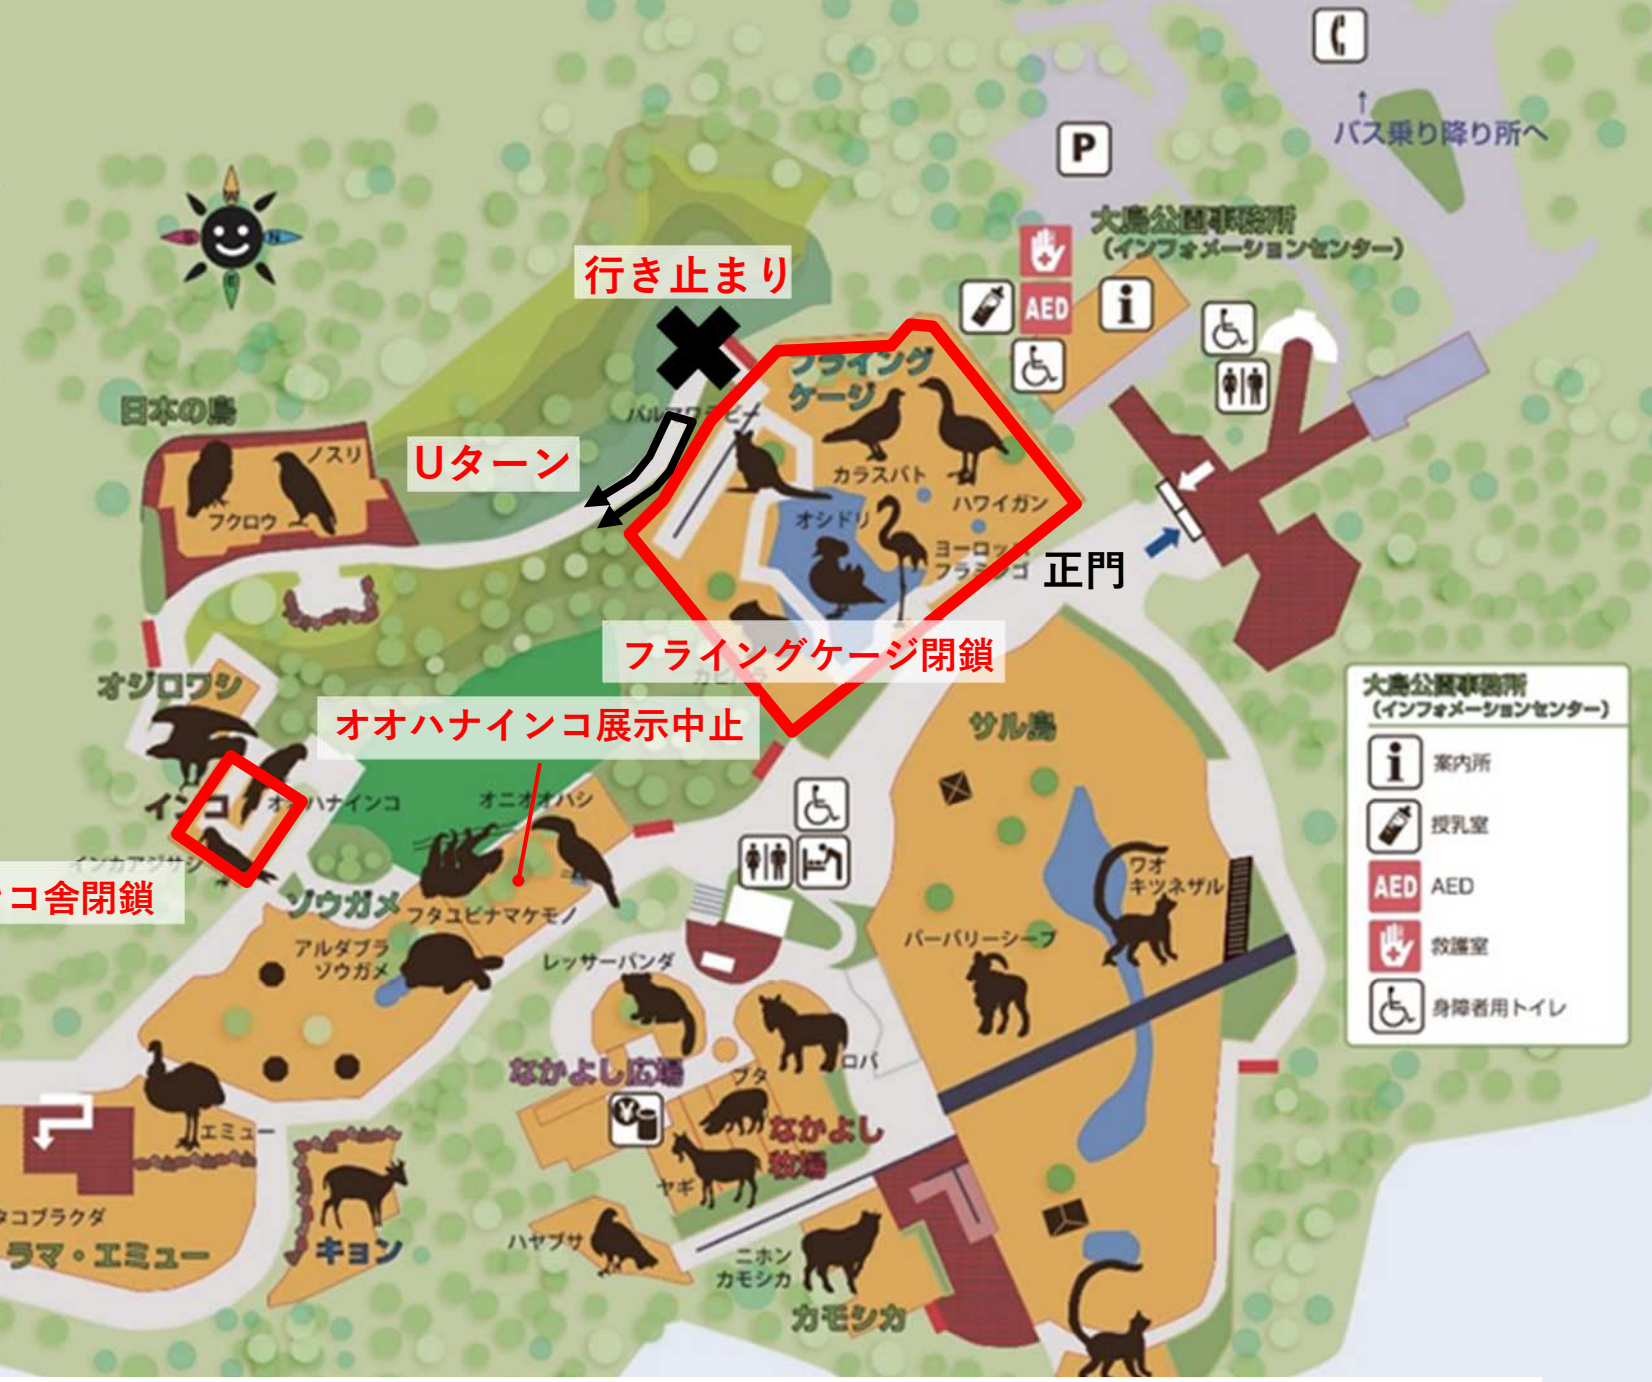

大島公園動物園 近隣県鳥インフルエンザ発生による 一部展示施設の閉鎖と一部鳥類の展示中止について

日頃より、大島公園動物園をご利用いただきありがとうございます。

近隣県における鳥インフルエンザ発生に伴い、人と動物への感染症予防の観点から4月30日より以下の施設の閉鎖および鳥類の展示を中止いたします。

ご不便、ご迷惑をおかけいたしますが、ご理解ご協力のほど、よろしくお願いいたします。

近隣県鳥インフルエンザ発生に伴う閉鎖施設と展示中止動物について

【閉鎖対象施設】 フライングケージ、インコ舎

【展示中止動物】 オオハナインコ（ゾウガメ舎内）

【 期 間 】 令和6年4月30日から5月下旬以降
(近隣県の野鳥監視重点区域解除日まで)

* 期間は近隣県の発生状況および防疫対策によって長引く場合があります。

問い合わせ先

東京都大島支庁

土木課 大島公園事務所

TEL：04992-2-9111

園内MAP

	トイレ		公衆電話
	トイレ (ベビーベッド設置)		駐車場
	身障者用トイレ		自動販売機
	広場		立ち入り 禁止区

● 荷物は事務所でお預かりできます。

ふれあいコーナー

- 「ふれあい」開催日には、なかよし広場で小動物とのふれあいができます。
- ふれあい参加中の飲食はご遠慮ください。
- 動物をさわったら手を洗いましょう。

大鳥公園事務所 (インフォメーションセンター)

- 案内所
- 授乳室
- AED
- 救護室
- 身障者用トイレ

※ 4/30より近隣県鳥インフルエンザ発生の影響で一部展示施設の閉鎖と一部鳥類の展示中止を行っております。