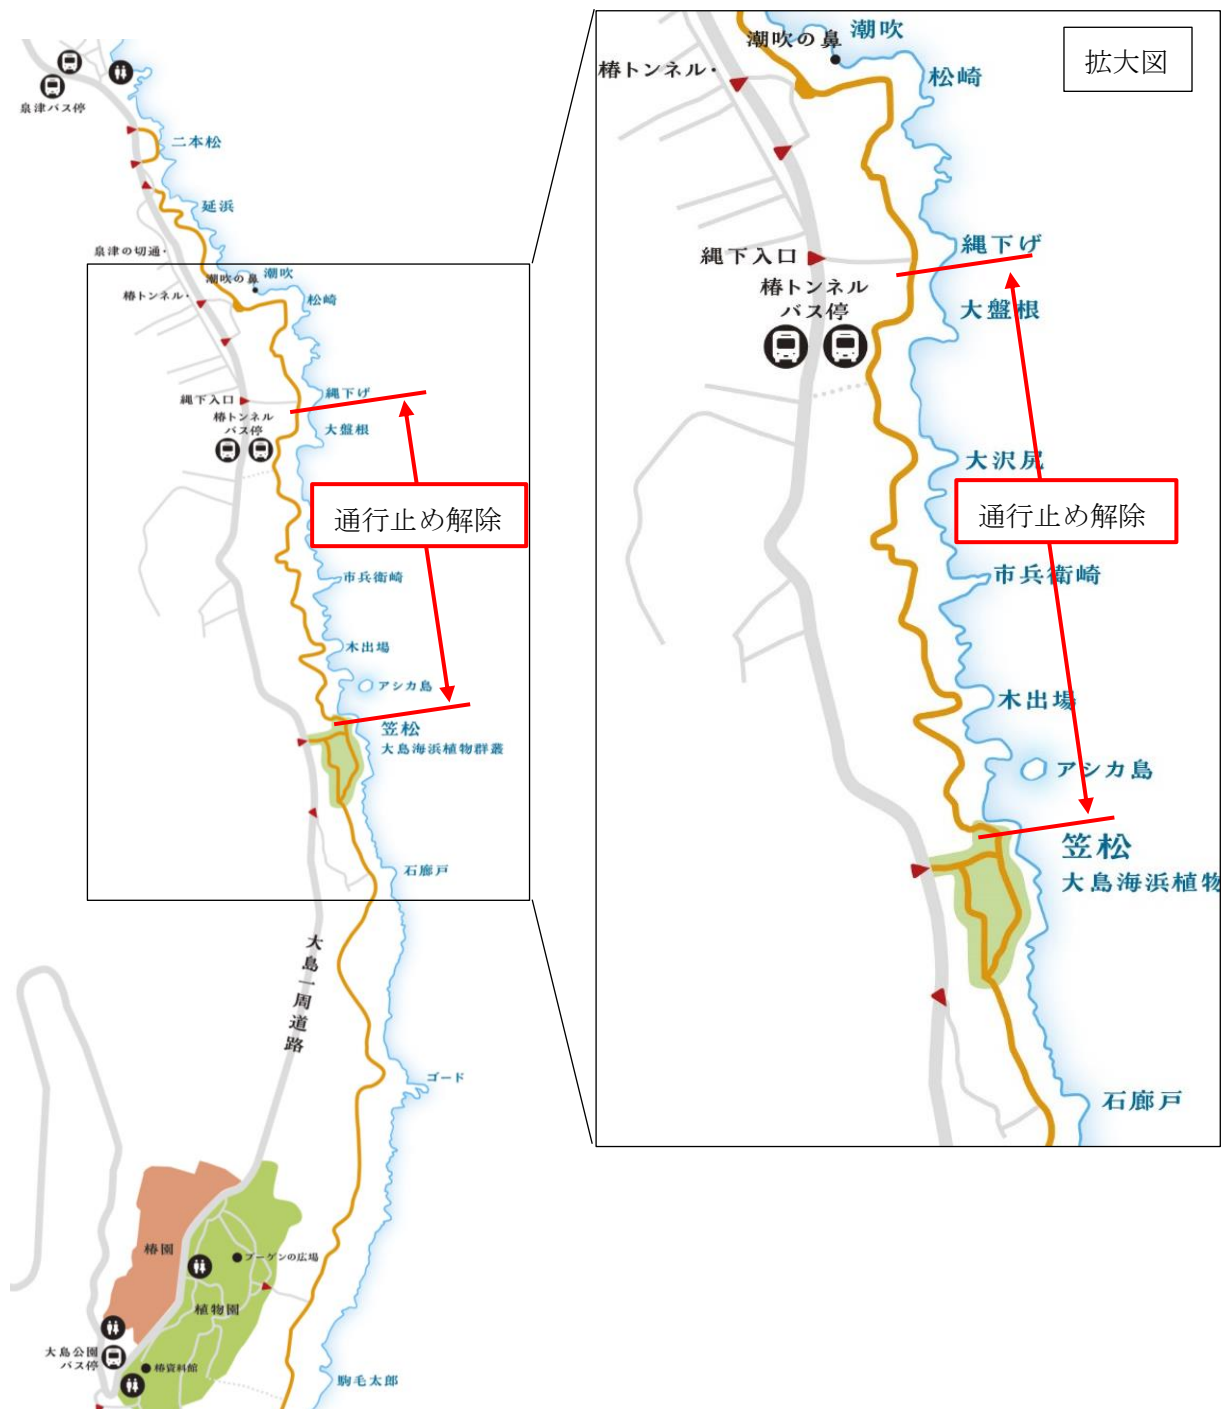

## 泉津海岸遊歩道 通行止め解除のお知らせ

泉津海岸遊歩道は、階段の改修工事の実施に伴い、1月下旬より一部区間を通行止めとしておりましたが、この度工事が完了したため通行を再開しました。箇所の詳細は下記の案内図をご参照ください。

### 【お問合せ先】

大島支庁土木課 大島公園事務所 (04992-2-9111)

施工前

施工後